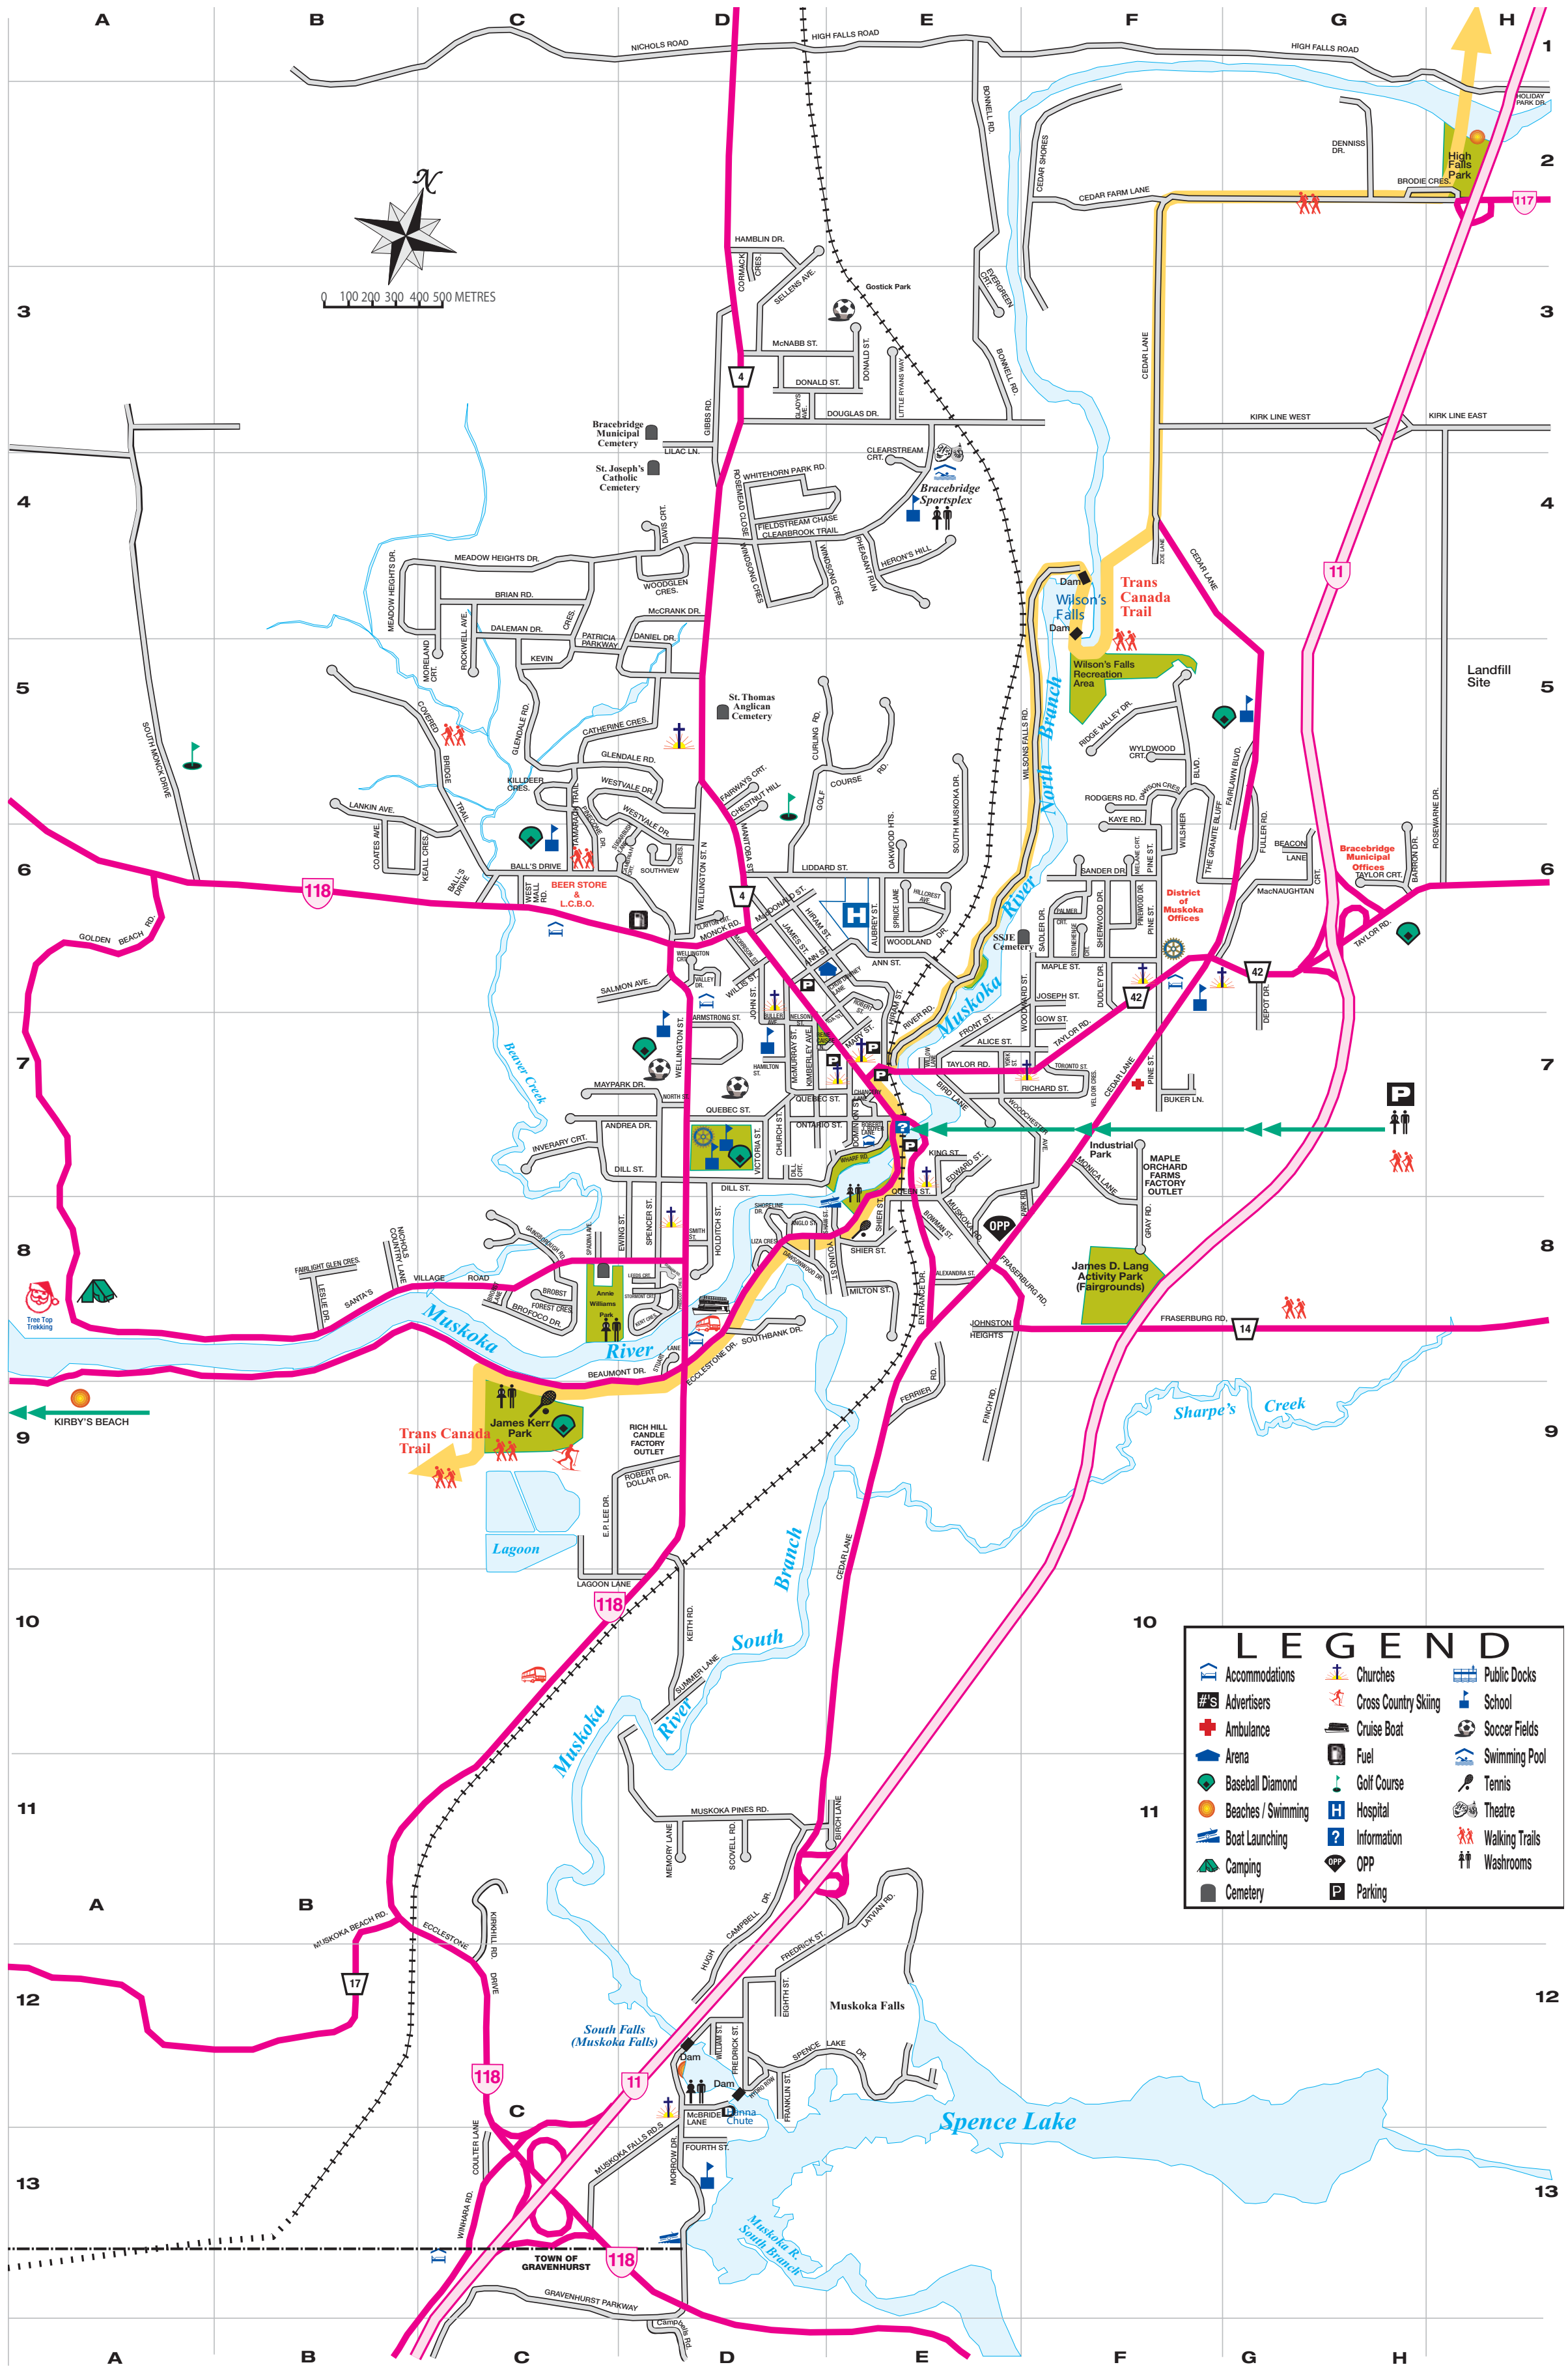

# STREET INDEX

Street	Grid Place	Street	Grid Place
Alexandra St.	E8	Kirkhill Dr.	C12
Alice St.	E7	Kirk Line E.	H3
Andrea Dr.	C7	Kirk Line W.	G3
Anglo Cr.	D8	Lagoon Lane	C10
Ann St.	D6	Larkin Ave.	B5
Argyll Cr.	C8	Latvian Rd.	E11
Armstrong St.	D7	Leeds Cr.	D8
Aubrey St.	E6	Leslie Dr.	B8
Balls Dr.	C8	Liddard St.	D6
Barron Dr.	D6	Lilac Lane	D3
Beacon Lane	D6	Little Ryans Way	E3
Beaumont Dr.	C8	Liza Cres.	D8
Birch Lane	E7	MacDonald St.	D6
Bird Lane	E7	MacNaughton Ct.	G6
Bonnie Rd.	E3	Manitoba St.	D6
Bowman St.	E8	Mary St.	E7
Brian Rd.	C4	Maypark Dr.	C7
Brobst Forest Cres.	C8	McBride Lane	D12
Brobst Lane	C8	McCrack Dr.	D4
Brodie Cres.	G2	McMurray St.	D7
Brofoco Dr.	C8	McNabb St.	D3
Buller Ave.	D7	Meadow Heights Dr.	C4
Buker Lane	F7	Melane Cr.	F6
Campbells Rd.	D13	Memory Lane	D11
Cambrian Cr.	D6	Milton St.	E9
Catharine Cres.	C5	Monck Rd.	E8
Cedar Farm Lane	F2	Monica Lane	F7
Cedar Lane	F7	Morland Cr.	C5
Cedar Shores	F2	Morrison Cr.	D6
Chancery Lane	E7	Morrow Dr.	D13
Chestnut Hill	D5	Muskoka Rd.	E8
Chub Downey Lane	E6	Muskoka Beach Rd.	B12
Church St.	D7	Muskoka Falls Rd.	C13
Clayton Cr.	D6	Muskoka Pines Rd.	D11
Clearbrook Trail	D4	Nelson St.	D7
Clearstream Cr.	E4	Nichols Country Lane	B8
Coates Ave.	B6	Nichols Rd.	D1
Cormack Cres.	D3	North St.	D7
Coulter Lane	C13	Oakwood Hts.	E6
Covered Bridge Trail	C5	Ontario St.	D7
Crawford Lane	A3	Palmer Cr.	F6
Curling Rd.	D5	Park Rd.	F8
Daleman Dr.	C4	Partridge Lane	A3
Daniel Dr.	D5	Patricia Parkway	C5
Davis Cr.	D4	Pheasant Run	E4
Dawson Cres.	F5	Pine St.	F7
Dawsonwood Dr.	D8	Pinecone Dr.	C5
Dennis Dr.	G2	Pinewood Dr.	F6
Depot Dr.	G7	Prescott Cres.	D8
Dill Cr.	D7	Quebec St.	D7
Dill St.	D7	Queen St.	E7
Dominion St.	E7	Rene Caisse Lane	D7
Donald St.	D3	Richard St.	F7
Douglas Dr.	E3	Ridge Valley Dr.	F5
Dudley Dr.	F6	River Rd.	E7
Durham Rd.	D8	Robert J. Bager Lane	E9
E.P. Lee Dr.	C9	Robert J. Bager Lane	E9
Ecolstone Dr.	C11	Robert Doller Dr.	D9
Edward St.	E7	Rockwell Ave.	C5
Eighth St.	D12	Rodgers Rd.	F5
Entrance Dr.	E8	Rosemead Close	D4
Evergreen Cr.	E3	Rosewarne Dr.	H6
Ewing St.	D8	Sadler Dr.	F6
Fairfax Blvd.	C5	Salmon Ave.	C6
Fairlight Glen Cres.	B8	Sandler Dr.	F6
Fairways Cr.	D5	Santa's Village Rd.	B8
Ferris Rd.	E9	Scovell Rd.	D11
Fiddestram Chase	D4	Sellens Ave.	D3
Finch Rd.	D8	Shaw St.	D8
Fourth St.	D13	Sherwood Dr.	F6
Franklin St.	D12	Shier St.	E8
Fraserburg Rd.	F8	Shoreline Dr.	D8
Fredrick St.	D12	Smith St.	D8
Front St.	E7	Southbank Dr.	D8
Fuller Rd.	G6	South Monck Dr.	A5
Gainsborough Rd.	C8	South Muskoka Dr.	E6
Gibbs Rd.	D3	Southview Cres.	D6
Gladys Ave.	D3	Spadina Ave.	C8
Glendale Rd.	C5	Spence Lake Dr.	D12
Golden Beach Rd.	A6	Spencer St.	D8
Golf Course Rd.	D5	Spruce Lane	E6
Gow St.	F7	Stonemenge Cr.	F6
Gravenhurst Pkwy.	C13	Stuart Lane	D8
Gray Rd.	F8	Sugar Bush Lane	D6
Hamblin Dr.	D2	Summer Lane	D10
Hamilton St.	D7	Tamarack Trail	C6
Heron's Hill	E4	Taylor Cr.	G6
High Falls Rd.	D1	The Granite Bluff	F6
Hillcrest Ave.	E6	Toronto St.	F7
Hiram St.	E7	Valley Dr.	D6
Holiday Park Dr.	D8	Vel Der Cres.	F7
Hugh Campbell Dr.	D12	Victoria St.	D7
Hwy 11	D12	Wellington Cr.	D6
Hwy 117 E.	H2	Wellington St. N.	D6
Hwy 118 E.	C13	Wellington St.	D7
Hwy 118 W.	B6	West Mall Rd.	C6
Hydro Row	D12	Westvale Dr.	C5
Ida St.	D6	Wharf Rd.	E7
Inverary Cr.	C7	Whitehorn Park Rd.	D4
James St.	D6	Willis St.	D6
John St.	D7	Willow Lane	E7
Johnston Heights	E8	Winshier Blvd.	F6
Joseph St.	F6	Wilson's Falls Rd.	F5
Kaye Rd.	F5	Winhara Rd.	C13
Keall Cres.	C6	Windsong Cres.	D4
Keith Rd.	D10	Woodchester Ave.	E7
Kent Cres.	D8	Woodglen Cres.	D4
Kevin Cres.	C5	Woodland Dr.	E6
Killdeer Cres.	C5	Woodward St.	F7
Kimberley Ave.	D7	Wylwood Cr.	F5
King St.	E7	York St.	E7
		Young St.	E8
		Zoe Lane	F4